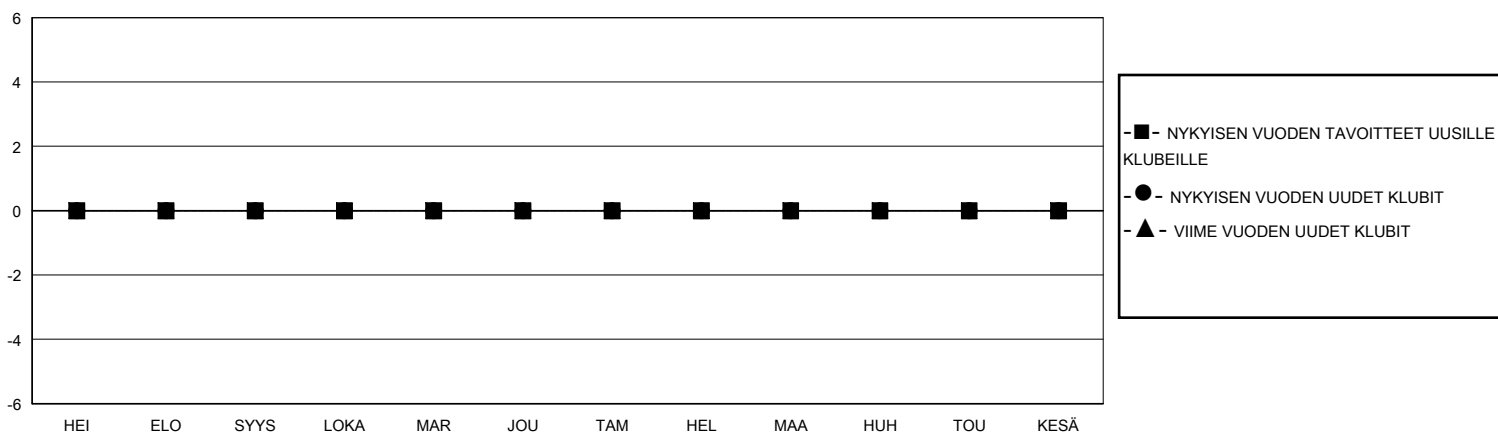

MONTHLY MEMBERSHIP PROGRESS REPORT

District 107 H

Results as of: 6/30/2020

GMT:

SIJAINTI FINLAND

GMT VAALIPIIRI

Klubit				jäsentä			
TULOKSET 2019-2020				TULOKSET 2019-2020			
NELJÄNNES	UUDEN KLUBIN TAVOITE	UUDET KLUBIT	LOPETETUT KLUBIT	NELJÄNNES	JÄSENKASVUN NETTOTOIVOITE	TOTEUTUNUT JÄSENKASVU	POISTETUT JÄSENET (mukaan lukien siirrot)
HEI/ELO/SYYS	0	0	0	HEI/ELO/SYYS	15	4	13
LOKA/MAR/JOU	0	0	0	LOKA/MAR/JOU	20	18	31
TAM/HEL/MAA	0	0	1	TAM/HEL/MAA	20	20	17
HUH/TOU/KESÄ	0	0	1	HUH/TOU/KESÄ	15	6	72

TAVOITTEET JA UUDET KLUBIT, KUMULATIIVINEN

TAVOITTEET JA JÄSENET, KUMULATIIVINEN

LAKKAUTETUT KLUBIT: 2

26 CLUBS OF 50 LISÄNNYT YHDEN TAI USEAMMAN UUTTA JÄSENTÄ

SUKUPUOLIJAKAUMA

MIES 995 (87.13%)
NAINEN 147 (12.87%)