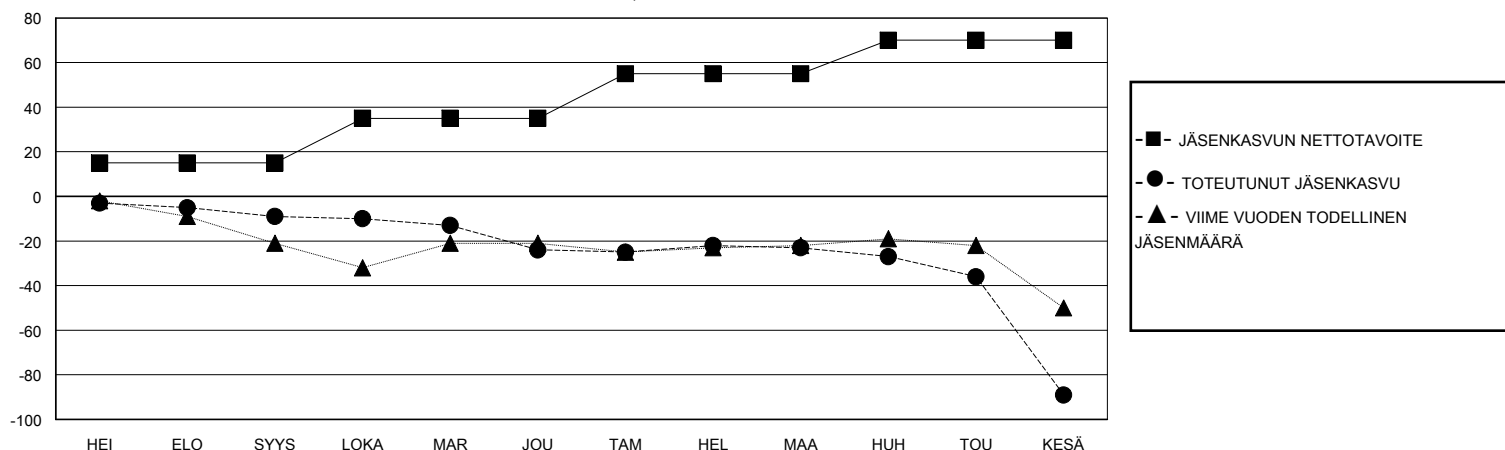

MONTHLY MEMBERSHIP PROGRESS REPORT

District 107 H

Results as of: 6/30/2020

GMT:

SIJAINTI FINLAND

GMT VAALIPIIRI

Klubit				jäsentä			
TULOKSET 2019-2020				TULOKSET 2019-2020			
NELJÄNNES	UUDEN KLUBIN TAVOITE	UUDET KLUBIT	LOPETETUT KLUBIT	NELJÄNNES	JÄSENKASVUN NETTOTOIVOITE	TOTEUTUNUT JÄSENKASVU	POISTETUT JÄSENET (mukaan lukien siirrot)
HEI/ELO/SYYS	0	0	0	HEI/ELO/SYYS	15	4	13
LOKA/MAR/JOU	0	0	0	LOKA/MAR/JOU	20	18	31
TAM/HEL/MAA	0	0	1	TAM/HEL/MAA	20	20	17
HUH/TOU/KESÄ	0	0	1	HUH/TOU/KESÄ	15	6	72

TAVOITTEET JA UUDET KLUBIT, KUMULATIIVINEN

TAVOITTEET JA JÄSENET, KUMULATIIVINEN

LAKKAUTETUT KLUBIT: 2

26 CLUBS OF 50 LISÄNNYT YHDEN TAI USEAMMAN UUTTA JÄSENTÄ

SUKUPUOLIJAKAUMA

MIES 995 (87.13%)
NAINEN 147 (12.87%)